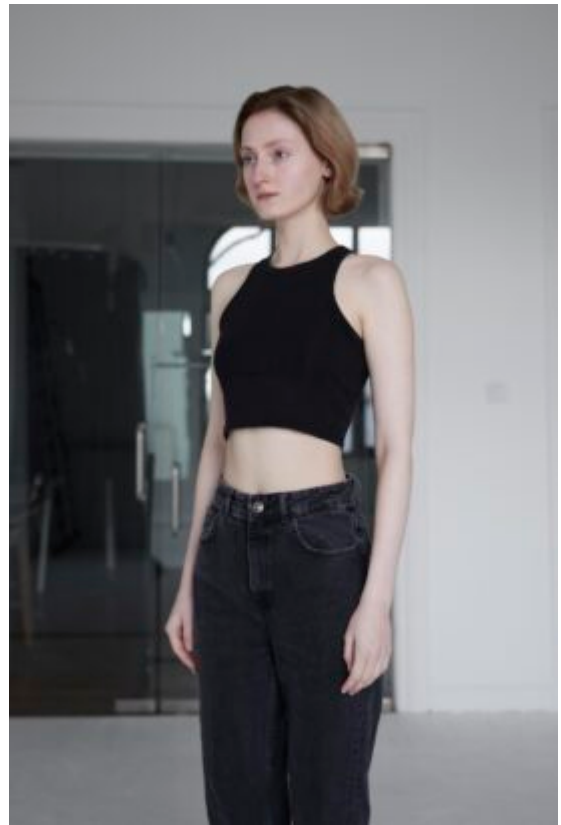

# TRUE MODELS

**Varya Beresten**

178 | 79 / 59 / 88 / 38 | Ginger / Blue Gray

# TRUE MODELS